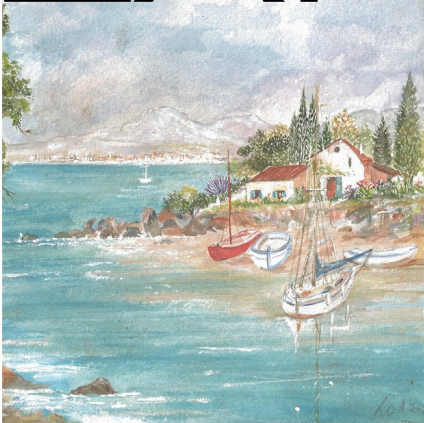

EXPOSITION

ROSEMARY
ADES
PEINTURE

NOORA KULVIK &
ANA D. LOMBARD
PHOTOGRAPHIE

GEORGES
MORISOD
SCULPTURE

Galerie La Primaire

Commune de Chêne-Bougeries

Chemin de la Colombe 7
1231 Conches
T. 022 347 03 18
www.galerielaprimaire.ch