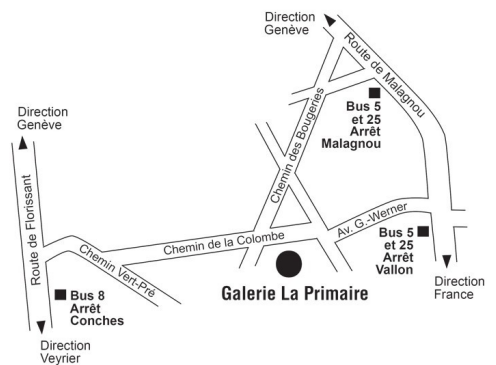

GEORGES MORISOD

077 427 15 75
georges.morisod@gmail.com
www.georges-morisod.ch

Vernissage "Café-croissant"
samedi 3 mars de 9h à 12h

Heure musicale

dimanche 4 mars à 17h
Duo de Tango - Narciso Saül & Gaëlle Poirier
Avec Ivan Olah, violoniste invité

Heures d'ouverture en présence des artistes

samedi et dimanche
de 14h30 à 17h
mardi de 18h à 21h
ou sur rdv